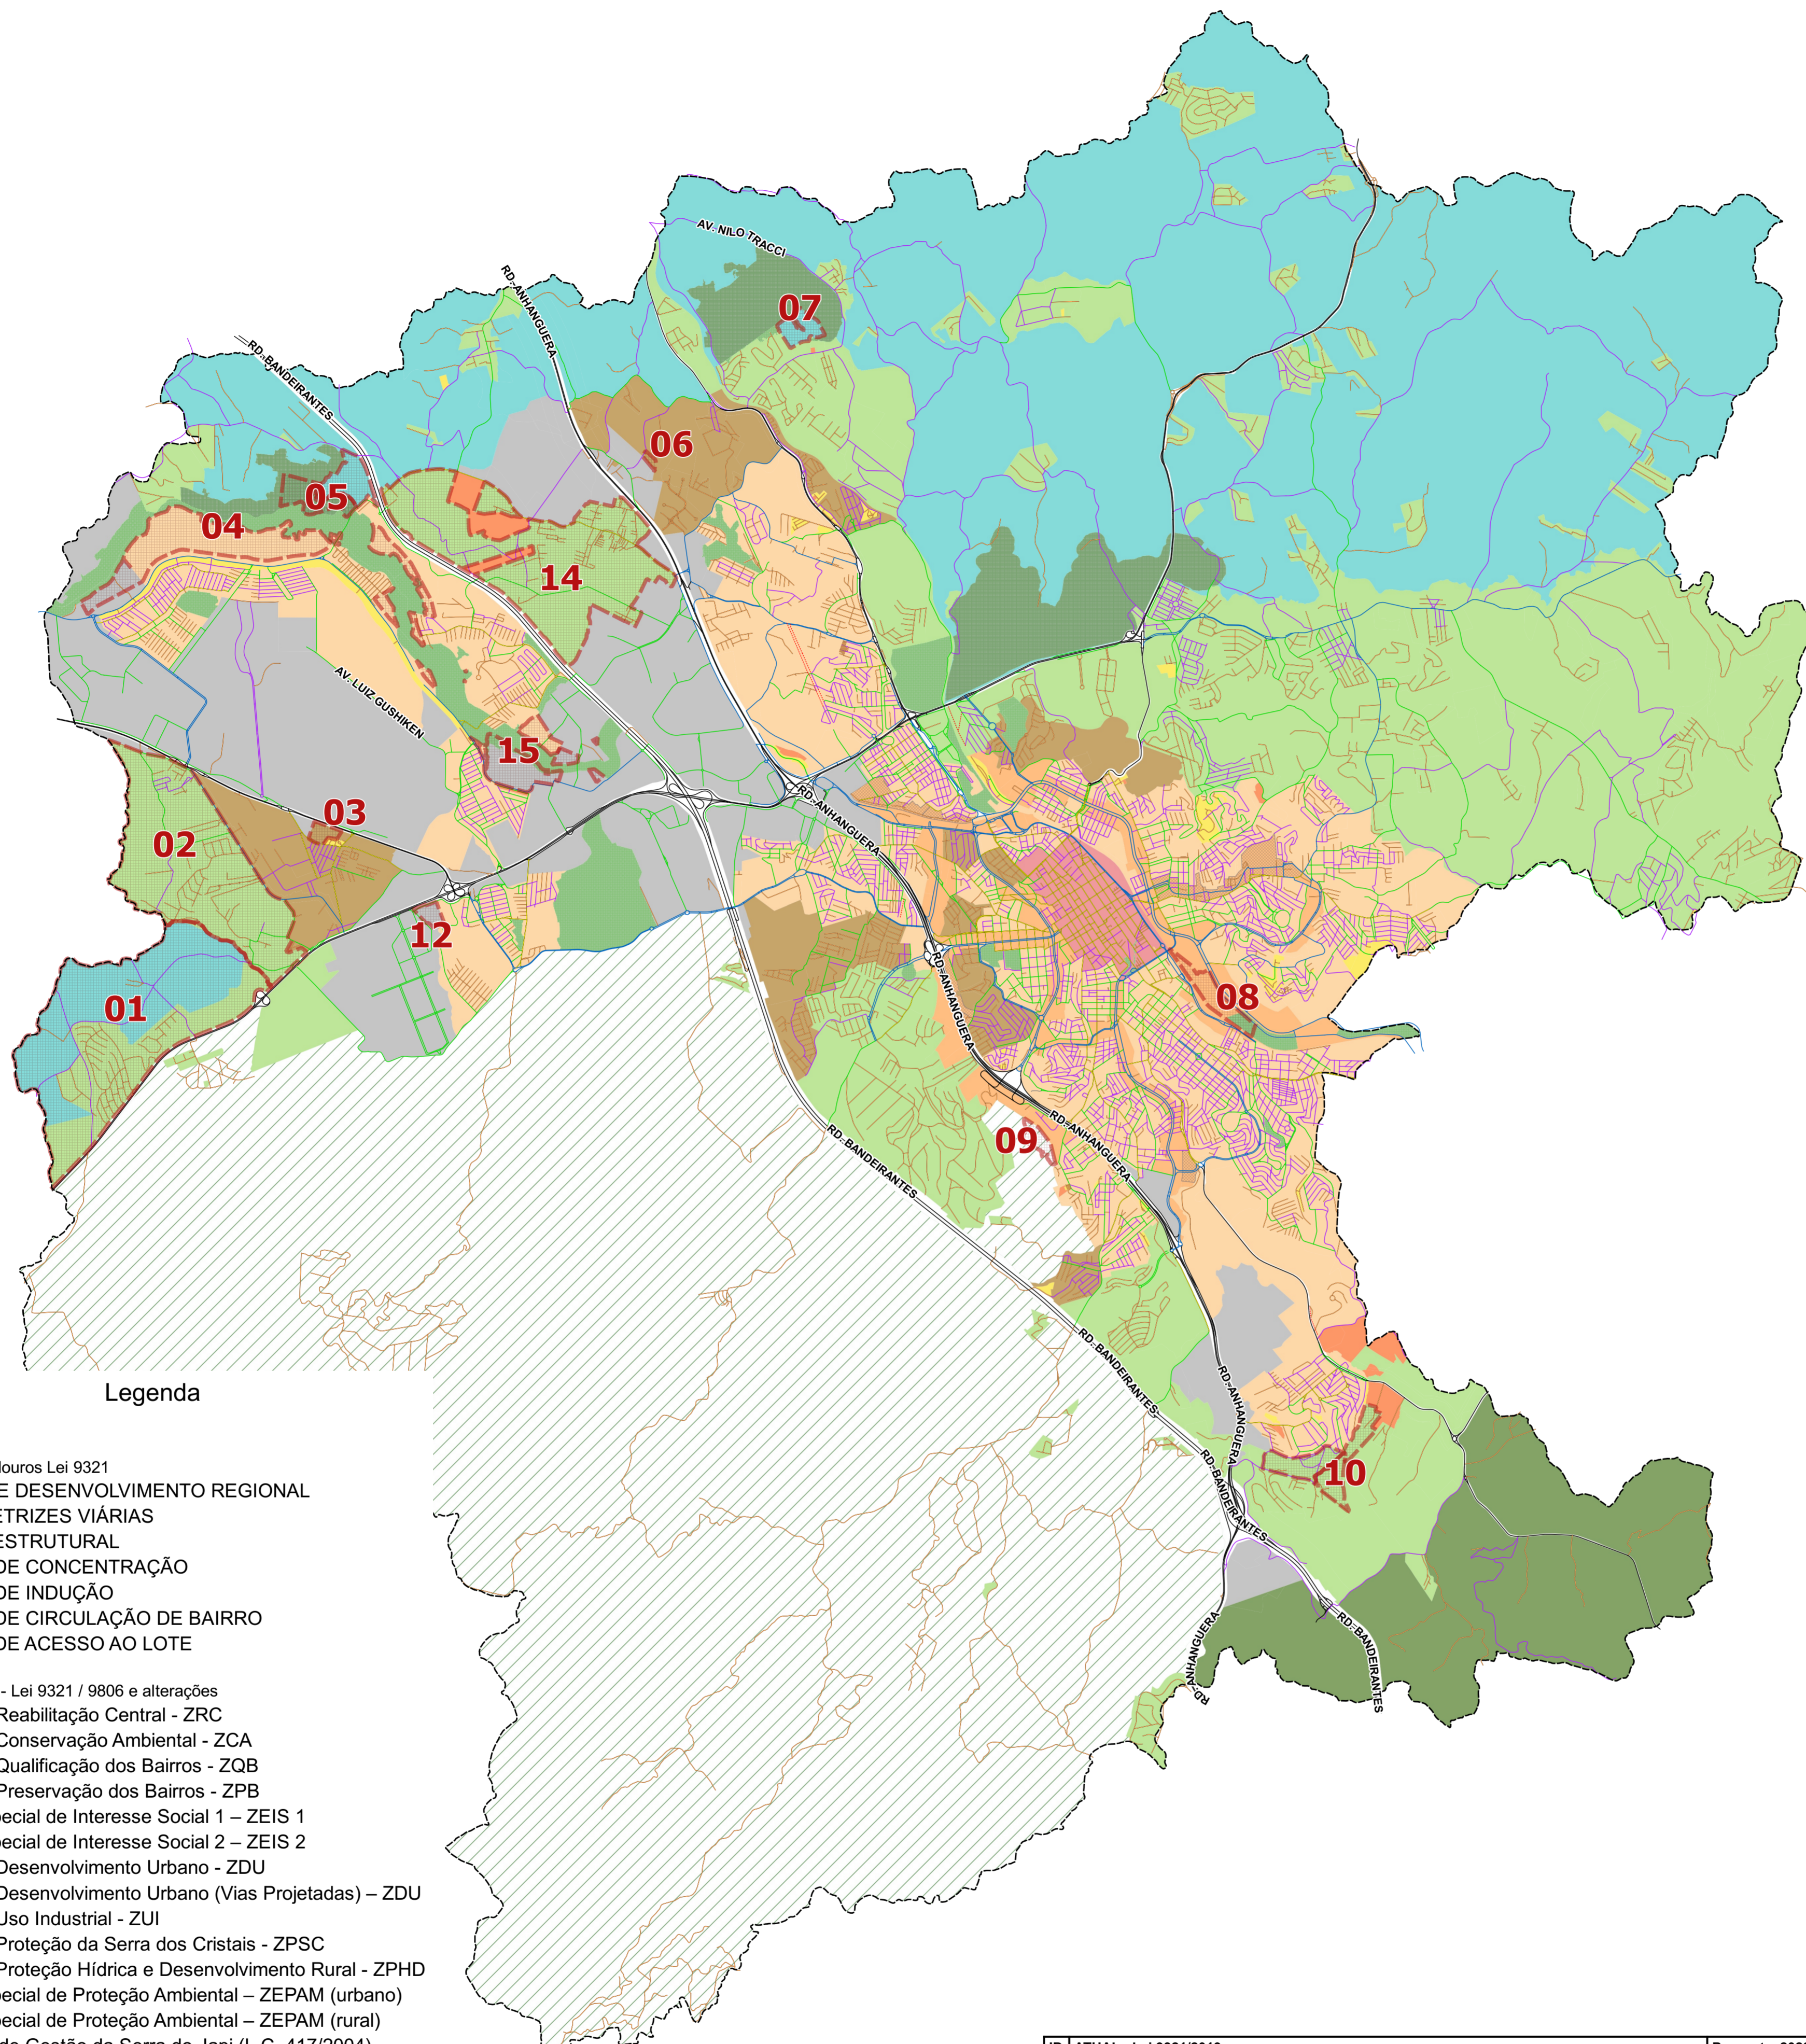

PROPOSTA DE ALTERAÇÃO MAPA 2 - LEI 9321/2019

Legenda

LEGENDA

VIÁRIO - Logradouros Lei 9321

- 9 - VIA DE DESENVOLVIMENTO REGIONAL
- 10 - DIRETRIZES VIÁRIAS
- 11 - VIA ESTRUTURAL
- 12 - VIA DE CONCENTRAÇÃO
- 13 - VIA DE INDUÇÃO
- 14 - VIA DE CIRCULAÇÃO DE BAIRRO
- 15 - VIA DE ACESSO AO LOTE

ZONEAMENTO - Lei 9321 / 9806 e alterações

- Zona de Reabilitação Central - ZRC
- Zona de Conservação Ambiental - ZCA
- Zona de Qualificação dos Bairros - ZQB
- Zona de Preservação dos Bairros - ZPB
- Zona Especial de Interesse Social 1 – ZEIS 1
- Zona Especial de Interesse Social 2 – ZEIS 2
- Zona de Desenvolvimento Urbano - ZDU
- Zona de Desenvolvimento Urbano (Vias Projetadas) – ZDU
- Zona de Uso Industrial - ZUI
- Zona de Proteção da Serra dos Cristais - ZPSC
- Zona de Proteção Hídrica e Desenvolvimento Rural - ZPHD
- Zona Especial de Proteção Ambiental – ZEPAM (urbano)
- Zona Especial de Proteção Ambiental – ZEPAM (rural)
- Território de Gestão da Serra do Japi (L.C. 417/2004)
- Faixa de Domínio de Rodovia